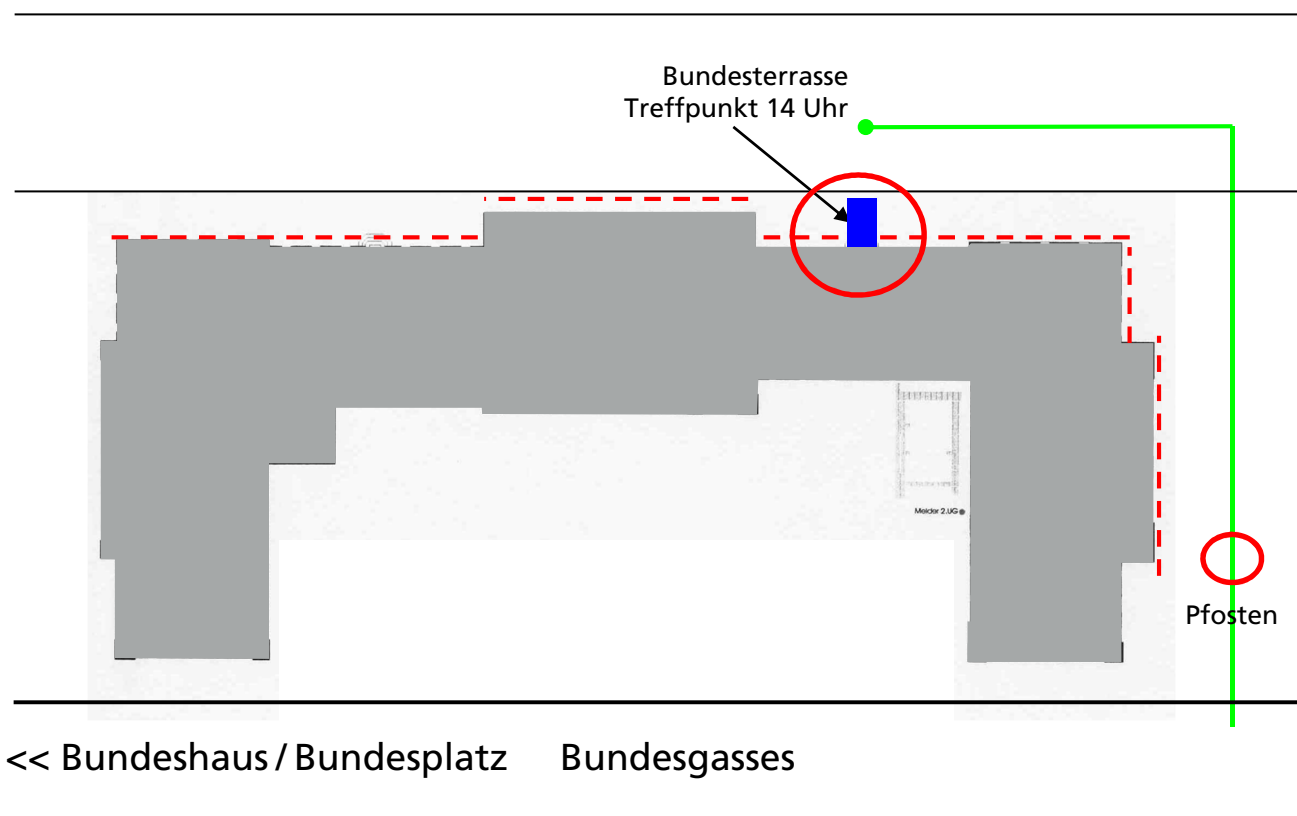

Situationsplan: Zugang zur Bundesterrasse (Südseite Bundeshaus West)

<< Per Auto
Casino Parking
ca. 5 Min. zu Fuss

Per Öv
Bahnhof Bern
ca. 10 Min. zu Fuss
Bus Nr. 10